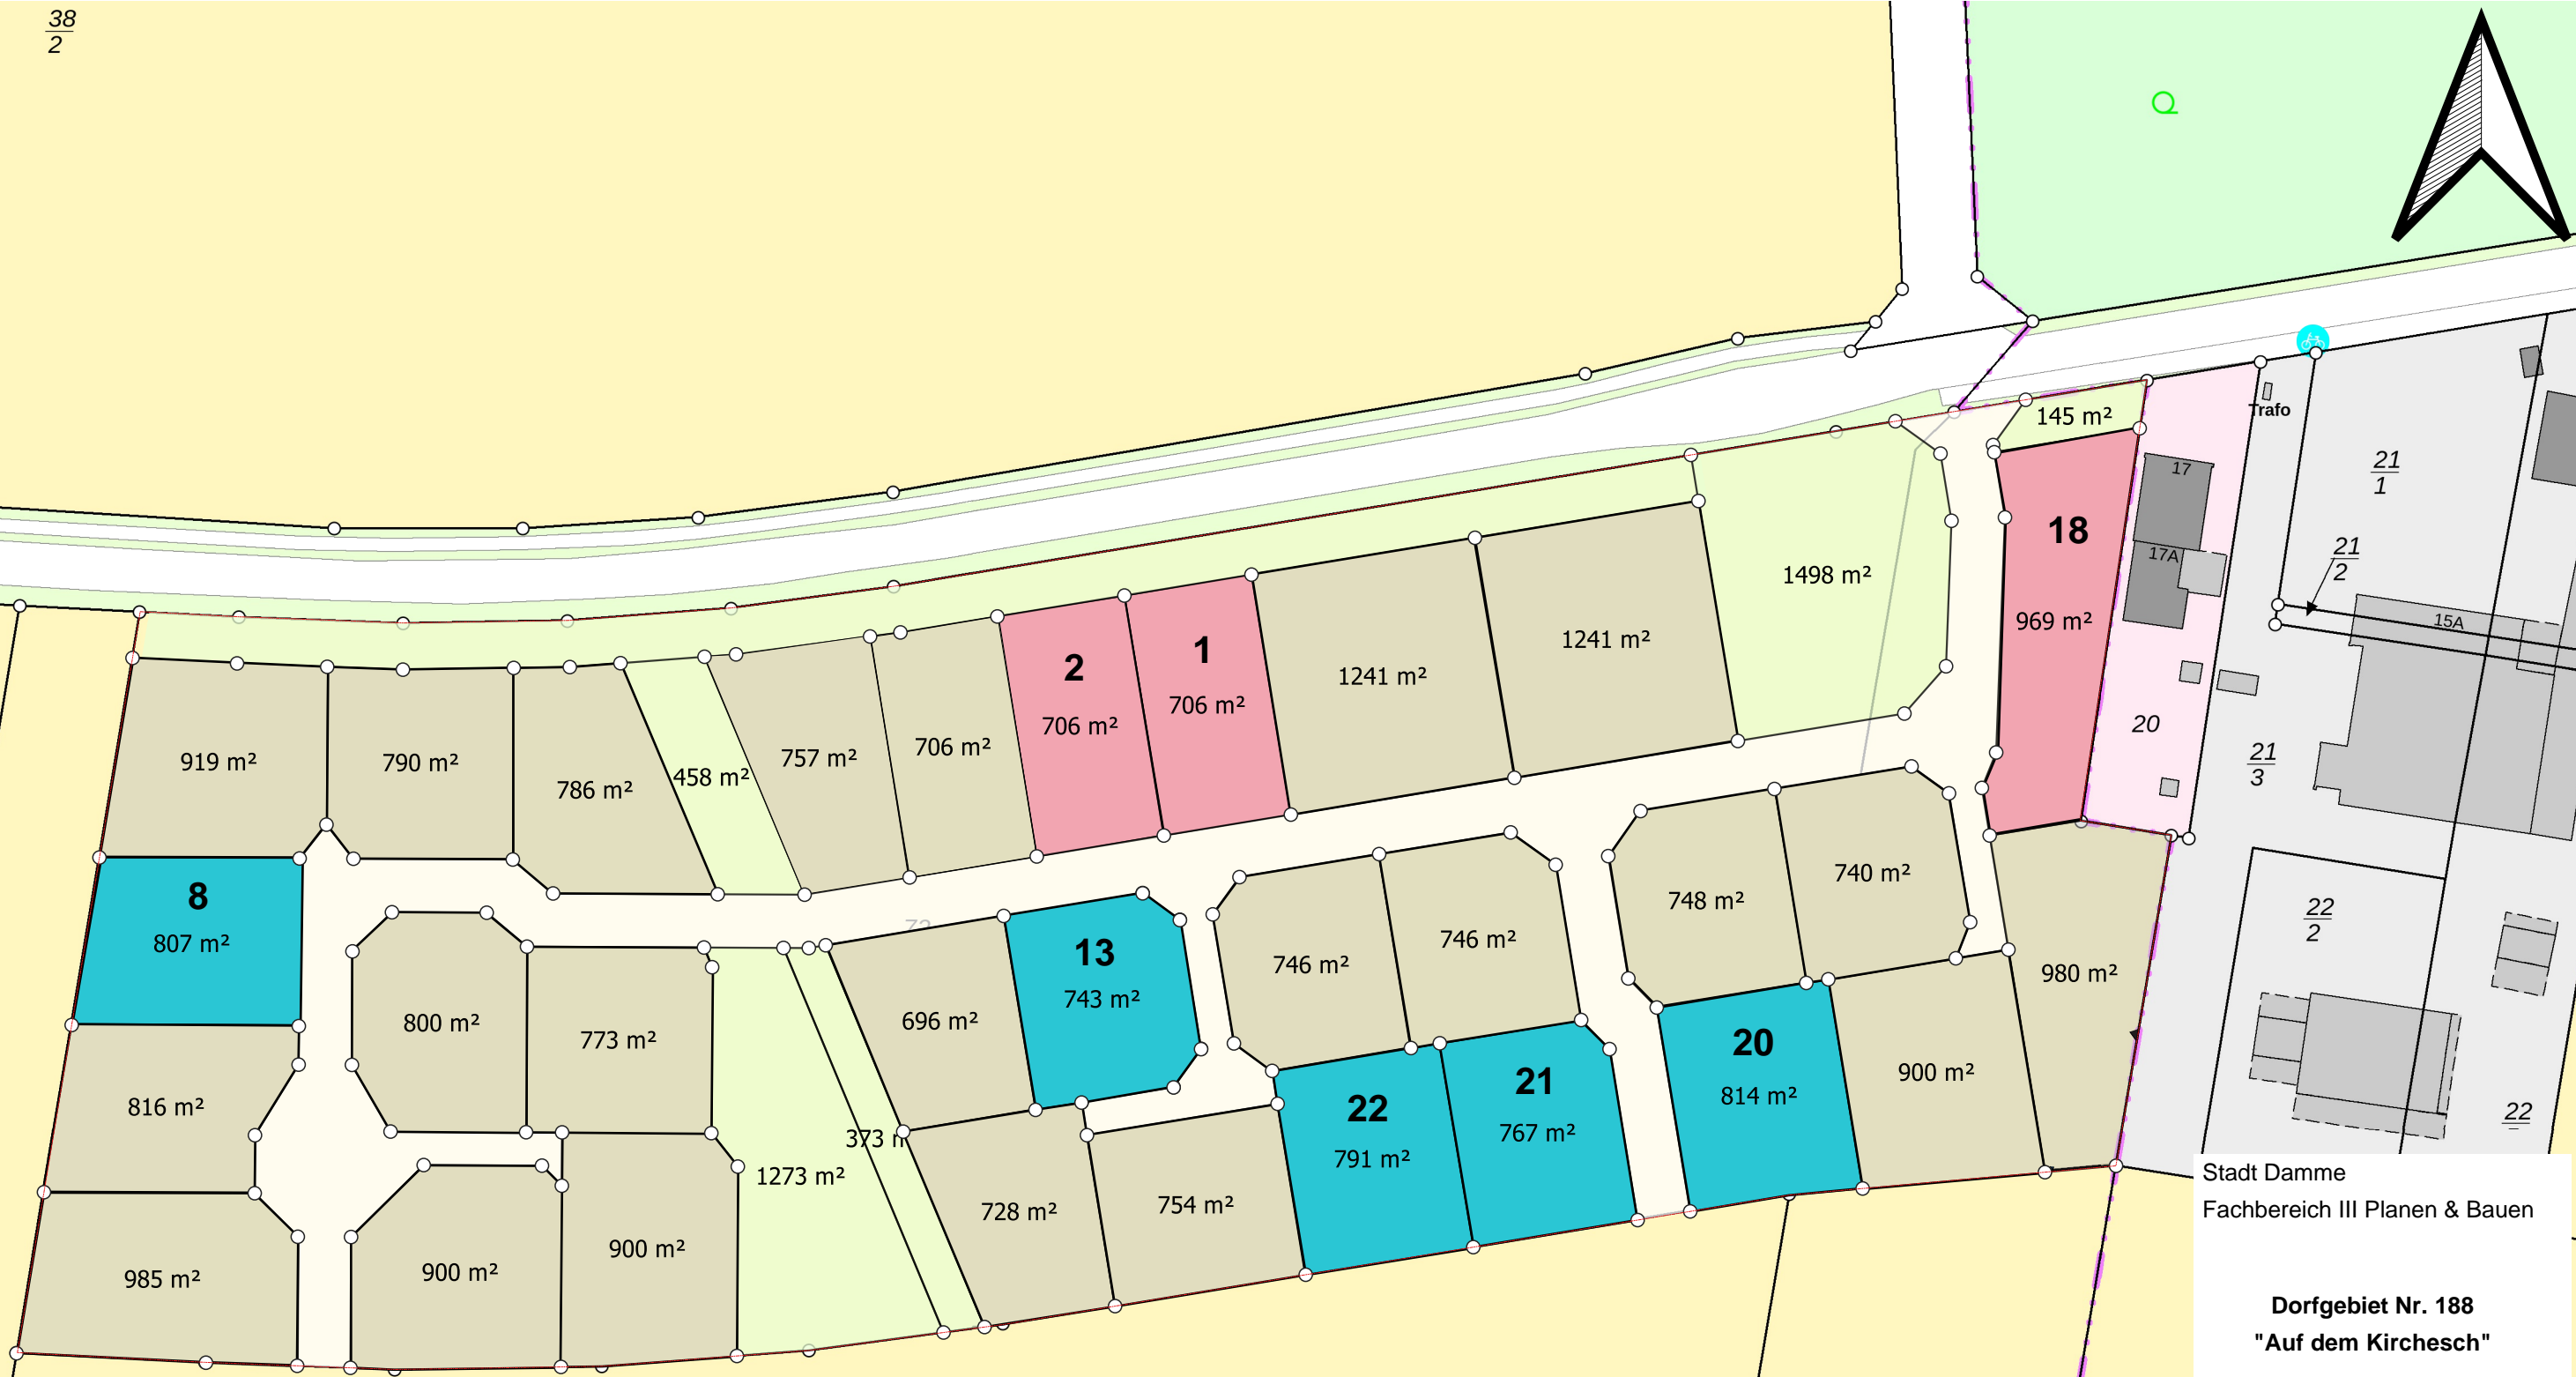

71

72
2

72
4

Stadt Damme
Fachbereich III Planen & Bauen

Dorfgebiet Nr. 188
"Auf dem Kirchesch"

Maßstab 1:1000

- Dorfgebietsabgrenzung
- Verkaufspreis 120 €
- Verkaufspreis 130 €
- Nicht zur Verfügung stehende Grundstücke